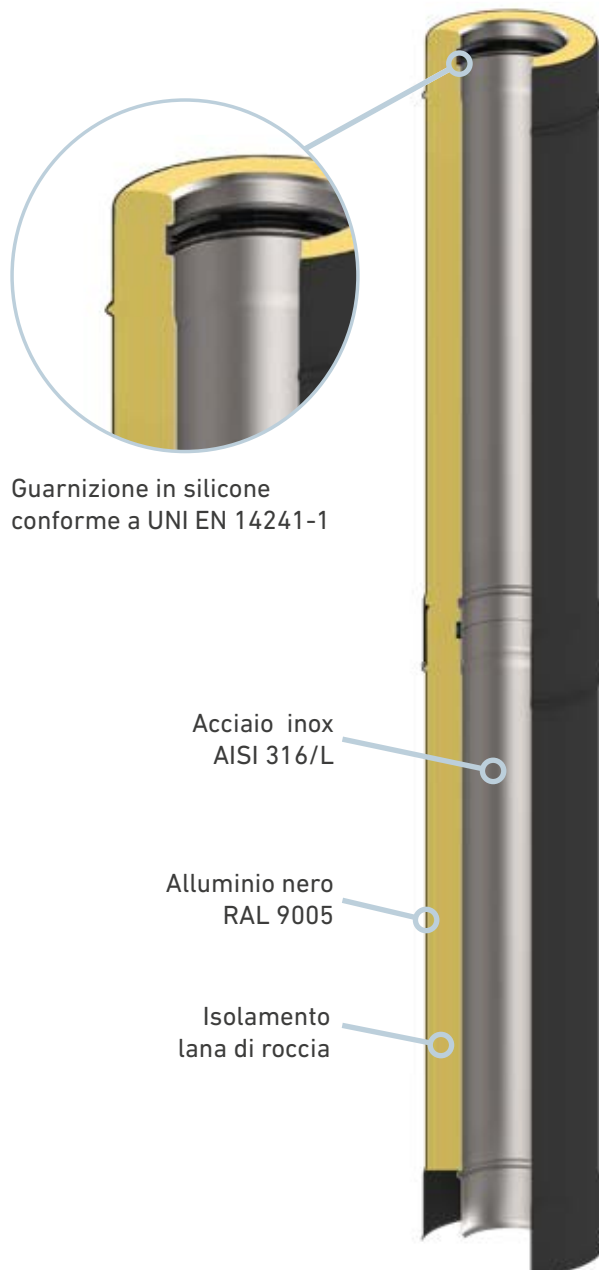

DOPPIA PARETE ACCIAIO INOX/ALLUMINIO

Diametri disponibili

Ø 80/130

Documentazione

DoP T200

get.atimariani.it/dop/DOP13.pdf

DoP T250

get.atimariani.it/dop/DOP14.pdf

Libretto istruzioni

get.atimariani.it/man/MANUT-FUM-005.pdf

Sezione catalogo

get.atimariani.it/itacat/INOX-ALU-BK-DW.pdf

DOPPIA PARETE ACCIAIO INOX/ALLUMINIO

Applicazioni

**Installazione
esterna**

**Stufe
a pellet**

Designazione del prodotto secondo la norma UNI EN 1856-1: 2009

Doppia parete						
Temperatura	Pressione	Condensa	Corrosione	Specifiche parete interna	Fuoco di fuliggine	Distanza min. materiali infiammabili
T200 max 200 °C	P1 200 Pa	W Uso a umido	V2 Classe di corrosione	L50050 Acciaio inox AISI 316 L 0.5 mm	0 Nessuna resistenza (guarnizione silicone)	50 50 mm
T250 max 250 °C	P1 200 Pa	W Uso a umido	V2 Classe di corrosione	L50050 Acciaio inox AISI 316 L 0.5 mm	0 Nessuna resistenza (guarnizione FKM)	70 70 mm
T250 max 250 °C	N1 40 Pa	D Uso a secco	V2 Classe di corrosione	L50050 Acciaio inox AISI 316 L 0.8 mm	G Resistente (senza guarnizione)	150 150 mm

Tubo coibentato

Dim.	250 mm	500 mm	1000 mm	2000 mm
Cod.	N6-83XAB	N6-853XAB	N6-813XAB	N6-823XAB
Note	lana di roccia 25 mm	lana di roccia 25 mm	lana di roccia 25 mm	lana di roccia 25 mm
Pz.	1	1	1	1
€/pz.	€ 38,00	€ 52,30	€ 83,20	€ 153,00